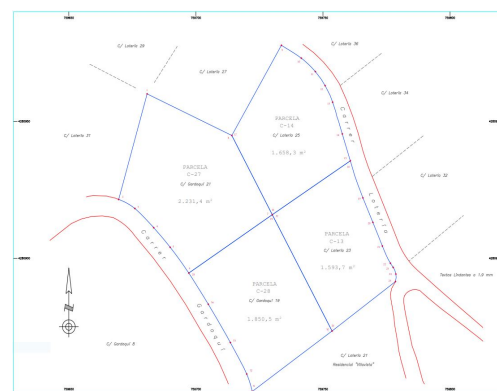

4 СМОЛЫ ПРОДАЮТСЯ В URB. ...

Ref. V20200064

 7.334 m2

**733.300€**

Сьерра де Альтеа

Сьерра-де-Алтеа

 Описание

Цена: 150 евро/м2 4 участка продаются на вершине Urtisa II урбанизации рядом с Altea Hills урбанизации. Они составляют в общей сложности 8000 м2. Приблизительно 2000 м2 на участок. Они вместе и сделать квадратную форму, которая позволит выполнение 4 независимых шале. Можно сгруппировать участки для реализации более крупного дома. Участки выходят на две улицы: Garduqui улице и Лотерейная улица. Из окон открывается вид на море и Сьерра-де-Берния. Это тихий район и высокий жилой интерес. Он имеет хороший доступ и инфраструктуру. Идеальный район, чтобы найти место жительства как постоянный, так и отпуск. Цена м2 150 евро. В случае покупки всего лота цена будет снижена на 15%.